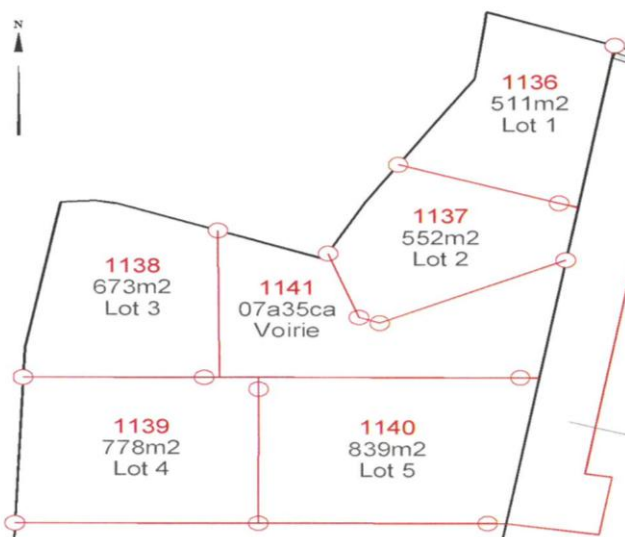

A VENDRE

TERRAINS A BATIR

VIABILISÉS

Lotissement du Chemin Vert

de 510m² à 839m²
Libres de Constructeur

20€/m²

Contactez la Mairie au 02.43.88.43.14