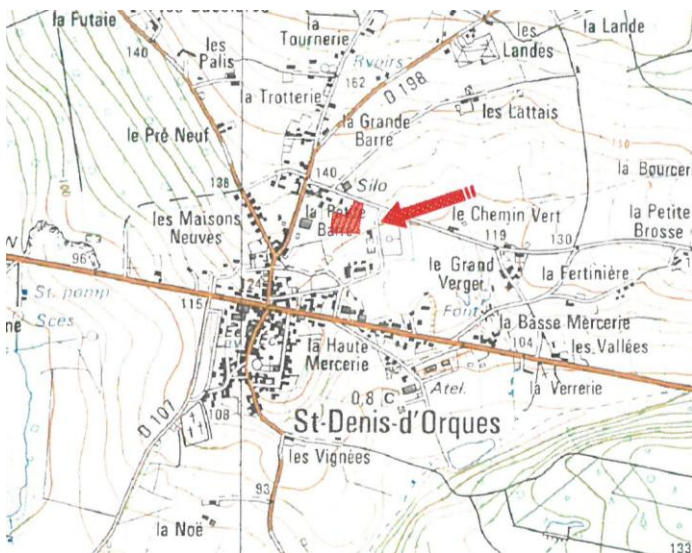

A VENDRE

TERRAINS A BATIR

VIABILISÉS

Lotissement du Chemin Vert

de 510m² à 839m²
Libres de Constructeur

20€/m²

Contactez la Mairie au 02.43.88.43.14